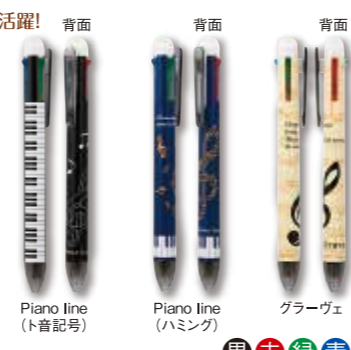

ピアノ島

メロメイツ

1本でカラフルに書けちゃう!

8色ボールペン

ご注文番号	品名
2490 1626	メロメイツ
2490 1625	ピアノ島
2490 1404	Music line(カラフル音符)
2490 0558	Piano line (音符)

¥275 (税込)

●φ約1.7×14cm ●ABS ●透明袋入 ※仕様上、芯の交換はできません。

メロメイツ

ピアノ島

Music line (カラフル音符)

Piano line (音符)

勉強にレッスンをさまざまなシーンで大活躍!

4色ボールペン

ご注文番号	品名
2490 1518	Piano line (ト音記号)
2490 1519	Piano line (ハミング)
2490 1520	グラーヴェ

¥165 (税込)

●約13.5×1.8×1.3cm ●ABS ●透明袋入 ※仕様上、芯の交換はできません。