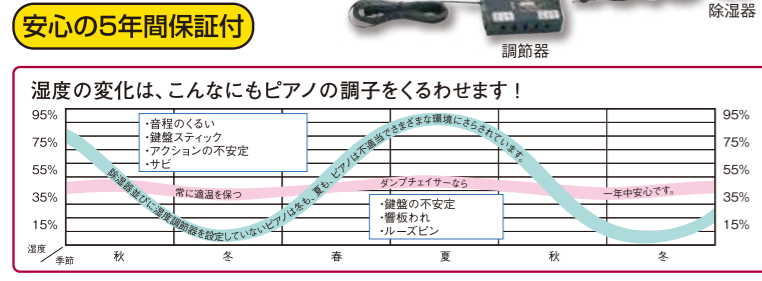

加湿器セット

ダンプチェイサー (ピアノ内部環境制御システム)
MADE IN USA 世界50カ国で愛用されているダンプチェイサー

★ご注文の際、電力(W)をご指定ください。(25W or 15W)

ご注文番号	品名	標準価格(税込)
2163 0111	除湿器25W	¥19,800
2163 0211	除湿器15W	¥19,800
2163 0110	自動調節器セット25W	¥46,200
2163 0210	自動調節器セット15W	¥46,200
2163 0311	自動調節器	¥26,400
2163 0710	加湿器セット	¥44,000

除湿器 ●φ2×120~150cm ●UP・GP兼用 ●PSE対応
調節器 ●11×5.5×3.3cm (除湿器専用)
加湿器 ●W36×D10×H15cm (加湿器専用調節器付き)

使用例

- ●ピアノ内部の湿度を部屋の湿度より2~3度高くし、空気を乾燥させ除湿します。
- ●ダンプチェイサーは本部に近い箇所に設置しますが、ヒーター本体の熱では発火点に至りませんので、火災などの心配はありません。
- ●自動調節器を取り付けることにより、湿度が約50%以上になるとスイッチが自動的に入り、約48%(相対湿度)になるとスイッチが切れ、とても経済的です。
- ●湿度調節されたピアノ内部は、鍵盤スティックやサビカビを防止します。
- ●1年中、ピアノは適正湿度・湿度で守られます。

防音対策商品

ピアノ消音ユニット Classic V2

ご注文番号	規格	標準価格(税込)
2511 0411	アップライトピアノ	¥154,000
2511 0413	グランドピアノ	¥275,000

●取付料別送

ピアノ消音ユニット Premium V2

ご注文番号	規格	標準価格(税込)
2511 0412	アップライトピアノ	¥187,000
2511 0414	グランドピアノ	¥308,000

●取付料別送

アップライトピアノ専用 ピアノ断熱防音パネル

ご注文番号	タイプ	カラー	標準価格(税込)
2151 1321	1枚物	ライトブラウン	¥55,000
2151 1322	3枚組	ライトブラウン	
2151 1331	1枚物	ブラウン	
2151 1332	3枚組	ブラウン	¥55,000
2151 1341	1枚物	マーブルブラック	
2151 1342	3枚組	マーブルブラック	

※1枚物のみ

床からの熱をシャットアウト

1枚物のみ

3枚組

ライトブラウン

マーブルブラック

グランドピアノ専用 ピアノ断熱防音パネル

ご注文番号	タイプ	カラー	標準価格(税込)
2151 1521	1枚物	ライトブラウン	¥104,500
2151 1531	3枚組	ライトブラウン	

●取付料別送

アップライトピアノ専用 エコパネル (防音+湿度調節)

5層構造の吸音材は、音色を損なわず、遮音性を大幅にアップすることができました。

●減音効果:約15~22ホン
●2枚組(116×75×3.5cm 1枚)
●取付料別送

¥74,800(税込)

背面にセット

グランドピアノ専用防音装置 スーパーエコパネルGP

ご注文番号	サイズ	標準価格(税込)
2152 1521	A1~C3	¥143,000
2152 1522	S4~C6	¥165,000
2152 1523	C7~CF	¥198,000

●取付料別送

専用昇降台の上下によって音高・音色を変化させることができます。

●減音効果:約15~20ホン ●受注生産
●オーダーメイドの為、型紙が必要となります。

デジタルピアノ・アップライトピアノ専用 防音絨毯(じゅうたん)

ご注文番号	標準価格(税込)
2153 1601	¥30,800

●高性能遮音材サンダム使用 ●ピアノ床面の音響透過損失:約15dB
●ジュータン部素材:アクリル40%/アクリル系繊維30%/ポリエステル30%
●防火・防ダニ・抗菌・静電加工 ●W160×D60cm(約) ●4kg ●取付料別送

グランドピアノ専用 防音絨毯(じゅうたん)

ご注文番号	標準価格(税込)
2153 1611	¥72,600

●高性能遮音材サンダム使用 ●ピアノ床面の音響透過損失:約15dB
●ジュータン部素材:アクリル40%/アクリル系繊維30%/ポリエステル30%
●防火・防ダニ・抗菌・静電加工 ●W169×D180cm(約) (C5クラスまで) ●9.5kg ●取付料別送

ピアノ補助ペダル

Queen (クイーン)
The best fit of piano supplementary pedal
ピアノ補助ペダル

ピアノ補助ペダル Queen (クイーン)

●UP・GP兼用 ●無段階ネジ式上下(両ハンドル)
●W39×D35×H12~22cm(約) ●重量:6kg(約)
●ペダル押え交換による昇降台高さ有効範囲(床面から) ショート:12~17cm(約)・ロング:14.5~22cm(約)
●目盛りシール付

●2種類のペダル押えを使い分けると、年齢・体格に合った高さ調整が可能
ショート:昇降台下部演奏時に使用(高学年向き)
ロング:昇降台上部演奏時に使用(低学年向き)
●ペダル運動には円運動を考慮し、より高度なベタリングを可能とした特殊メカニズムを採用

¥42,900(税込)

独自のメカニズムがロングセラーの秘密!

ピアノ補助ペダル M-60

●UP・GP兼用 ●無段階ネジ式上下(片ハンドル)
●W37×D33.5×H13.5~26cm(約)
●重量:6.4kg(約) ●演奏可能範囲:H17~26cm

¥70,400(税込)

ピアノ補助台

ピアノ補助台は、床に足が届かない小さなお子様、正しい姿勢でピアノを演奏していただくために、足置き台としてお使いいただくピアノ専用の補助台です。

ピアノ補助台 (6段階ラック式)

●W41.5×D28×H12.5~22.5cm
●重量:4.5kg(約) ●目盛りシール付

高さ6段階(約):
①12.5cm ②15.5cm
③18.0cm ④20.0cm
⑤21.5cm ⑥22.5cm

¥13,200(税込)

ご注文番号 2181 2421

ピアノ椅子

新高低椅子 WX-21 (ブラック)

ご注文番号 2131 3161 **¥22,000**(税込)

●塩ビレザー張り4つボタン止め
●無段階ネジ式上下・両ハンドル
●W55×D34×H46~54.5cm ●木製脚 ●日本製